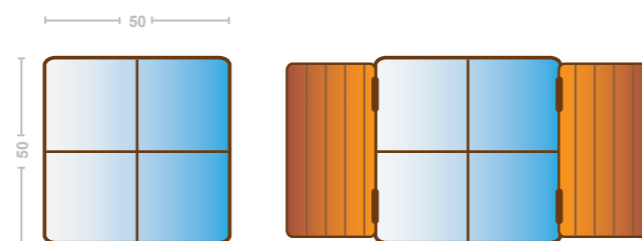

casetta bambino aperta

casetta bambino

casetta ad una falda con porta doppia

casetta a due falde con porta da cm 80

casetta con legnaia

frangisole orizzontale

casetta con doghe tonde, verandina e legnaia

casetta cubo

casetta bianca con grondaie

casetta ad una falda impreg. trasp.

grigliato con fioriera

frangisole con fioriere

porta

finestra

copertura

spessore tavole e formati

singola
80 cm

singola + 1/2
80 + 40 cm

doppia
80 + 80 cm

vetro

vetro+balconcini

guaina ardesiana
verde/rossa

tegola canadese
verde sfumato/rossa

finto cippo
antico/mediterraneo