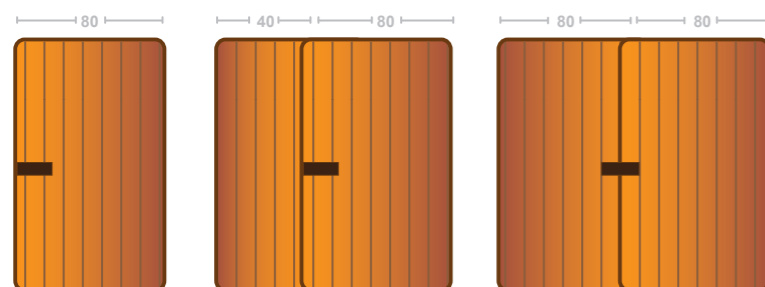

casetta bambino aperta

casetta bambino

casetta ad una falda con porta doppia

casetta a due falde con porta da cm 80

casetta con legnaia

frangisole orizzontale

casetta con doghe tonde, verandina e legnaia

casetta cubo

casetta bianca con grondaie

casetta ad una falda impreg. trasp.

grigliato con fioriera

frangisole con fioriere

porta

finestra

copertura

spessore tavole e formati

singola
80 cm

singola + 1/2
80 + 40 cm

doppia
80 + 80 cm

vetro

vetro+balconcini

guaina ardesiana
verde/rossa

tegola canadese
verde sfumato/rossa

finto cippo
antico/mediterraneo