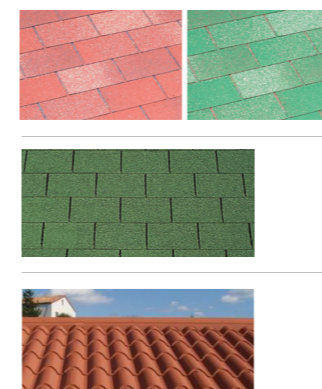

singola
80 cm

singola + 1/2
80 + 40 cm

doppia
80 + 80 cm

vetro

vetro+balconcini

guaina ardesiana
verde/rossa

tegola canadese
verde sfumato/rossa

finto cippo
antico/mediterraneo